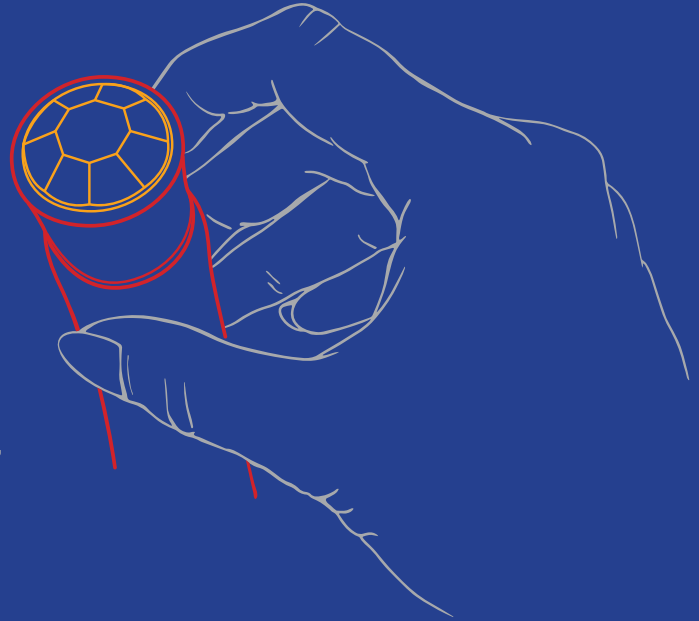

OH MY GEM™

by blush

PT

FUNÇÕES

PODER: Pressione e segure o botão liga/desliga localizado na base do produto (a gema) por **2** segundos para ligar. Haverá um breve zumbido para lembrá-lo de que a vibração está pronta para tocar.

MODO: Usando o mesmo botão, percorra as **5** velocidades e **5** padrões de vibração a cada clique.

FUNÇÃO DE AQUECIMENTO: Clique duas vezes para ativar o recurso de aquecimento, clique duas vezes para desativar.

DESLIGAR: Pressione e segure o botão liga/desliga por **2** segundos.