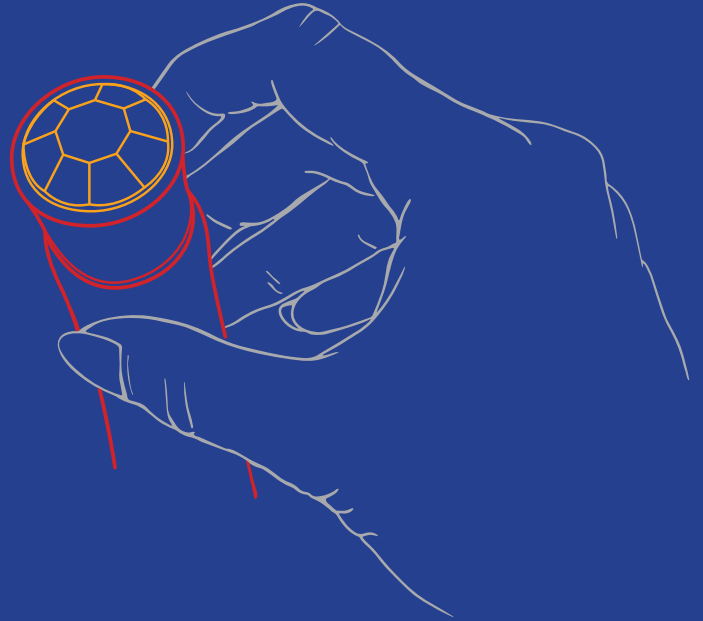

OH MY GEM™

by blush

FR

LES FONCTIONS

POUVOIR: Appuyez et maintenez le bouton d'alimentation situé sur la base du produit (la gemme) pendant **2** secondes pour allumer. Il y aura un court bourdonnement pour vous rappeler que l'ambiance est prête à jouer.

MODE: En utilisant le même bouton, parcourez les **5** vitesses et les **5** modes de vibration à chaque clic.

FONCTION RÉCHAUFFAGE: Double-cliquez pour activer la fonction de réchauffement, double-cliquez pour la désactiver.

ÉTEINDRE: Appuyez sur le bouton d'alimentation et maintenez-le enfoncé pendant **2** secondes.