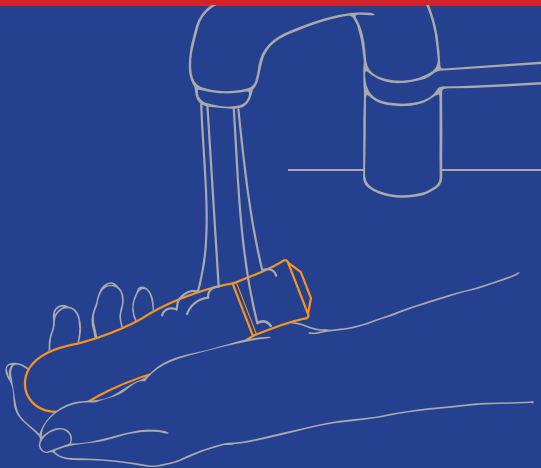

MODE: En utilisant le même bouton, parcourez les **5** vitesses et les **5** modes de vibration à chaque clic.

FONCTION RÉCHAUFFAGE: Double-cliquez pour activer la fonction de réchauffement, double-cliquez pour la désactiver.

ÉTEINDRE: Appuyez sur le bouton d'alimentation et maintenez-le enfoncé pendant **2** secondes.

NETTOYAGE ET ENTRETIEN: Ce jouet est étanche. Lavez-le à l'eau tiède et au savon avant et après chaque utilisation. Séchez avec une serviette douce ou laissez sécher à l'air.