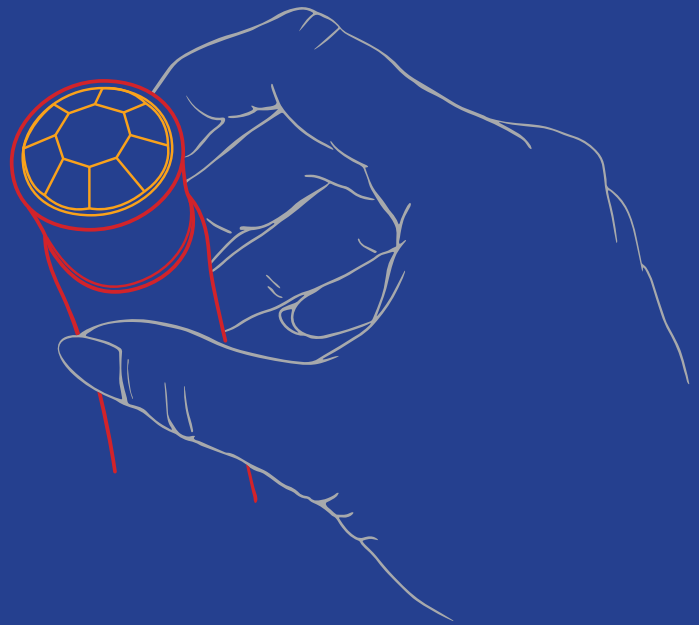

FUNCIONES

ENCENDIDO: Mantenga presionado el botón de encendido ubicado en la base del producto (la gema) durante **2** segundos para encenderlo. Habrá un breve zumbido para recordarte que la vibra está lista para jugar.

MODO: Con el mismo botón, recorra las **5** velocidades y los **5** patrones de vibración con cada clic.

FUNCIÓN DE CALENTAMIENTO: Haga **doble clic** para activar la función de calentamiento, haga doble clic para desactivar.

APAGAR: Mantenga presionado el botón de encendido durante **2** segundos.